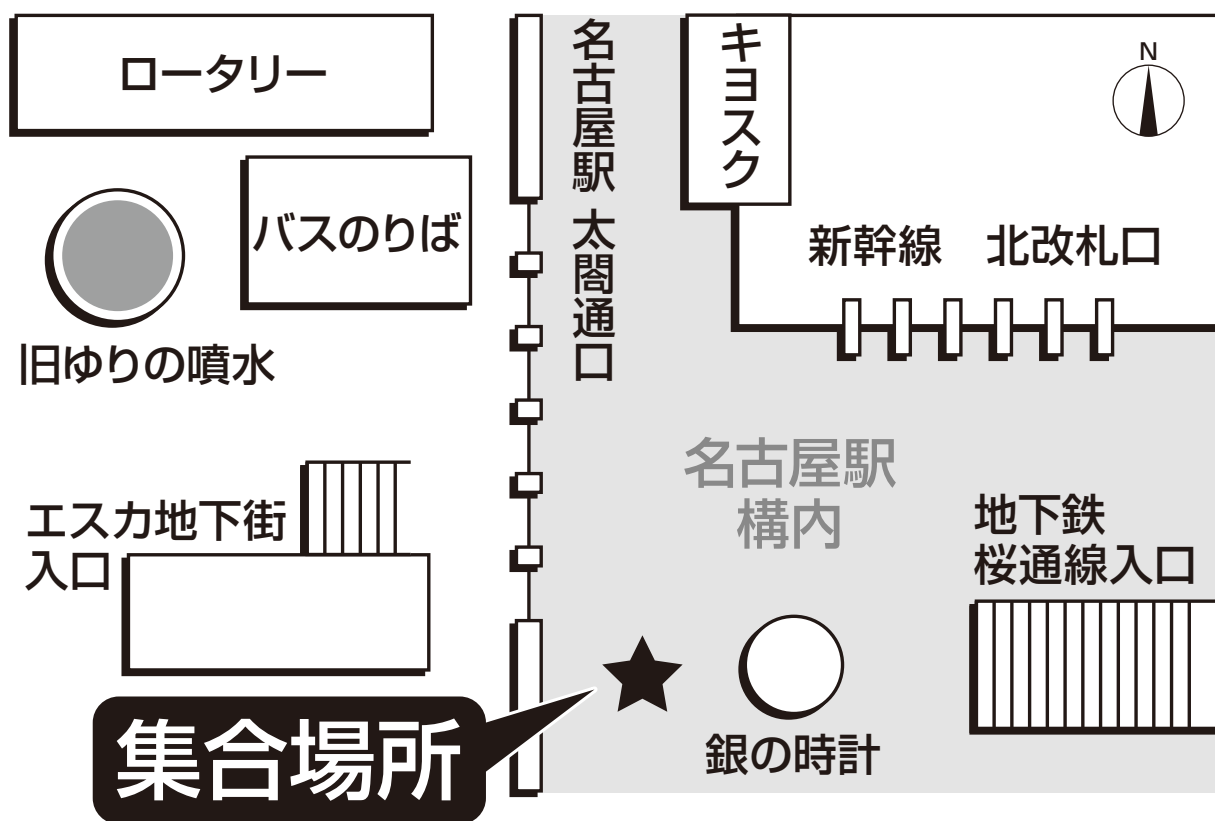

ドラゴンズバック乗車場所・案内図

JR名古屋駅・銀の時計前

●集合時間は最終日程表でご確認ください。

【お客様へのご案内】

黄色の服を着た係員がお待ちしております。

旅行企画・実施

名鉄観光バス

当日緊急連絡先 **080-9886-4612**