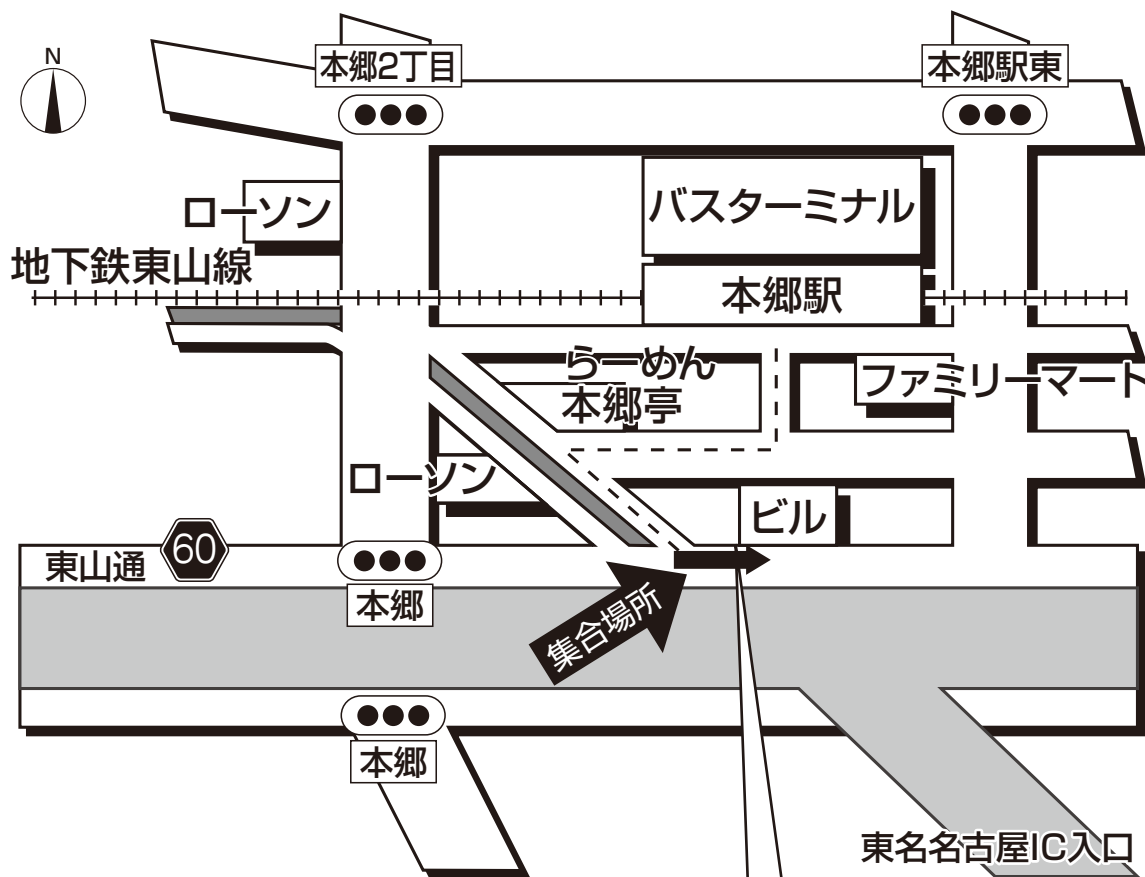

ドラゴンズバック乗車場所・案内図

本郷 地下鉄本郷駅1,2番出口南徒歩3分
(東名名古屋IC入口)

★ご乗車場所は店舗に近いので、タバコやゴミ・空き缶などの
ポイ捨てはおやめください。
また、店舗の前ではお待ちになりませんようお願い致します。

提携駐車場はありません。

※地下鉄本郷駅より
南へ徒歩3分

●集合時間は最終日程表でご確認ください。

【お客様へのご案内】

地下鉄本郷駅より南へ徒歩3分程お進みください。
東山通沿いでお待ちください。

旅行企画・実施

名鉄観光バス

当日緊急連絡先 **090-6362-1860**

(7:00~10:00)

お問い合わせ先 ☎052-365-1489 (ドラゴンズバックセンター) 10:00~17:00