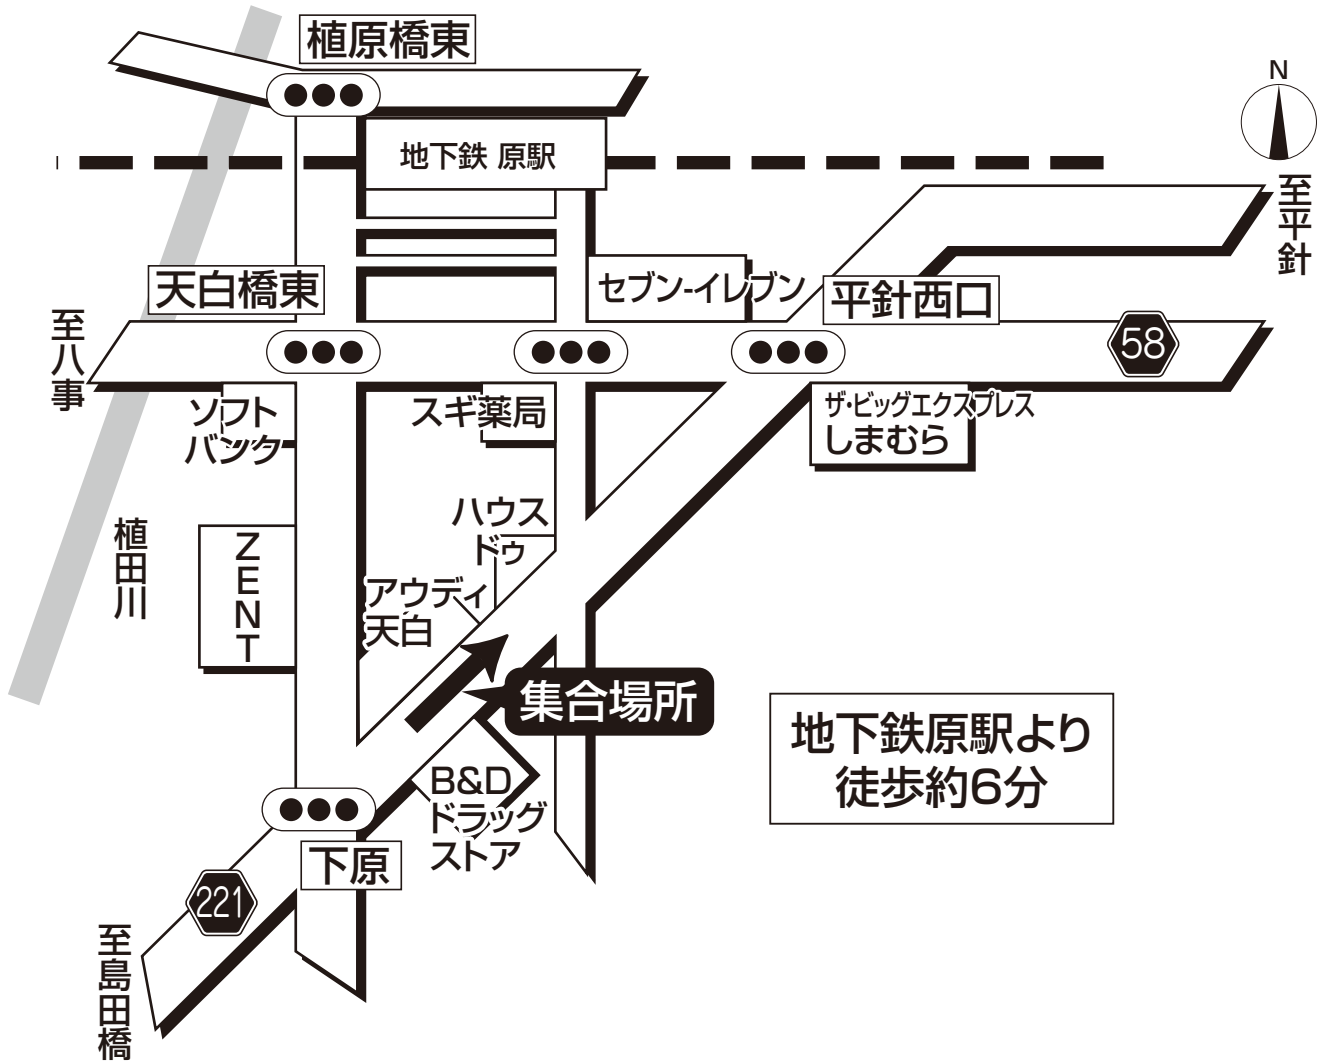

ドラゴンズバック乗車場所・案内図

原 下原交差点東側

●集合時間は最終日程表でご確認ください。

【お客様へのご案内】

下原交差点 東側、「アウディ」前辺りでお待ちください。

旅行企画・実施

名鉄観光バス

当日緊急連絡先 **090-6362-1860**

(7:00~10:00)

お問い合わせ先 ☎052-365-1489 (ドラゴンズバックセンター) 10:00~17:00