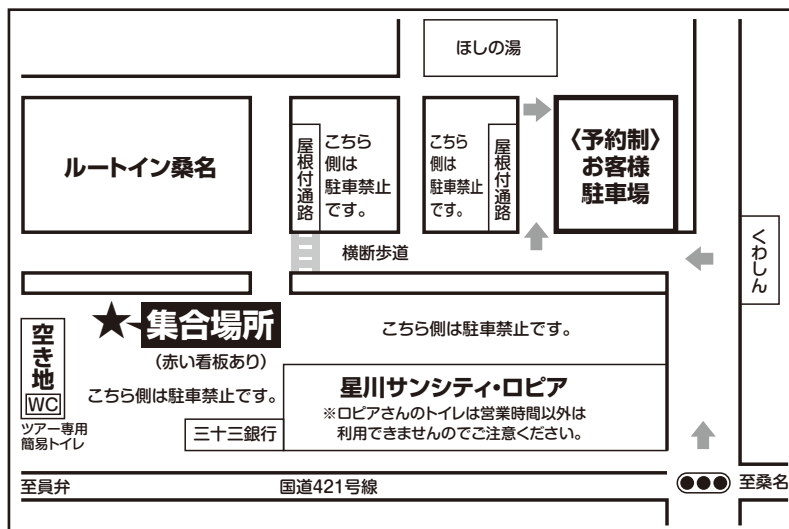

# ドラゴンズパック乗車場所・案内図

## 星川サンシティ

● 集合時間は最終日程表でご確認ください。

### ★ 駐車場利用のご案内 (予約制)

※ 完全予約制になります。予約のない方は、駐車をお断りする場合がございます。

★ お車は指定した位置に必ず駐車してください。

★ 駐車場における事故・盗難 (車内の貴重品、その他積載物などを含む) 破損につきましては、名鉄観光バス、星川サンシティ・ロピアは一切責任を負いませんのでご了承ください。

駐車場ご利用の詳細は事前に係員へお尋ねください。

【お客様へのご案内】