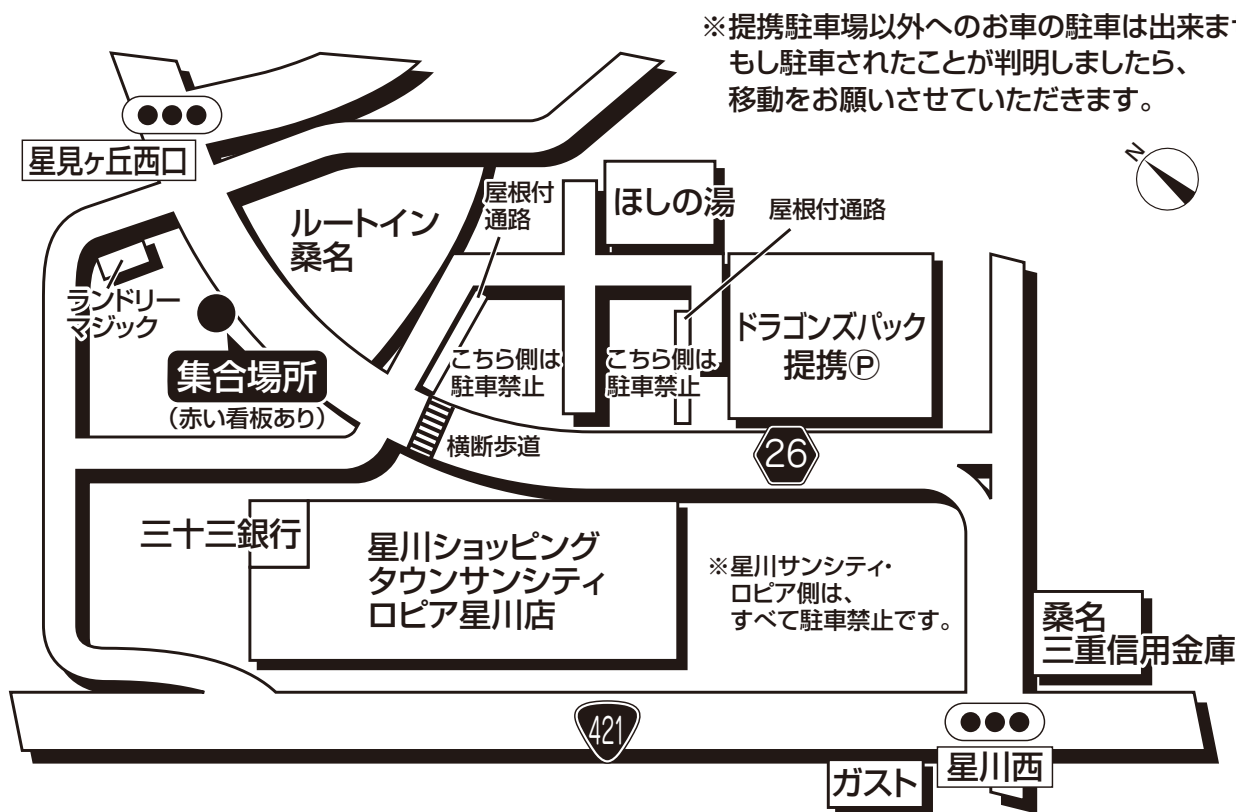

# ドラゴンズパック乗車場所・案内図

## 星川サンシティ

● 集合時間は最終日程表でご確認ください。

### ★ 駐車場利用のご案内 (予約制)

※ 完全予約制になります。予約のない方は、駐車をお断りする場合がございます。

★ お車は指定した位置に必ず駐車してください。

★ 駐車場における事故・盗難 (車内の貴重品、その他積載物などを含む) 破損につきましては、名鉄観光バス、星川サンシティ・ロピアは一切責任を負いませんのでご了承ください。

駐車場ご利用の詳細は事前に係員へお尋ねください。

【お客様へのご案内】

星川サンシティ前にてお待ち下さい。(赤い看板あり)

旅行企画・実施

名鉄観光バス

当日緊急連絡先 ☎059-351-8619

(四日市営業所)

お問い合わせ先 ☎052-365-1489 (ドラゴンズパックセンター) 10:00~17:00