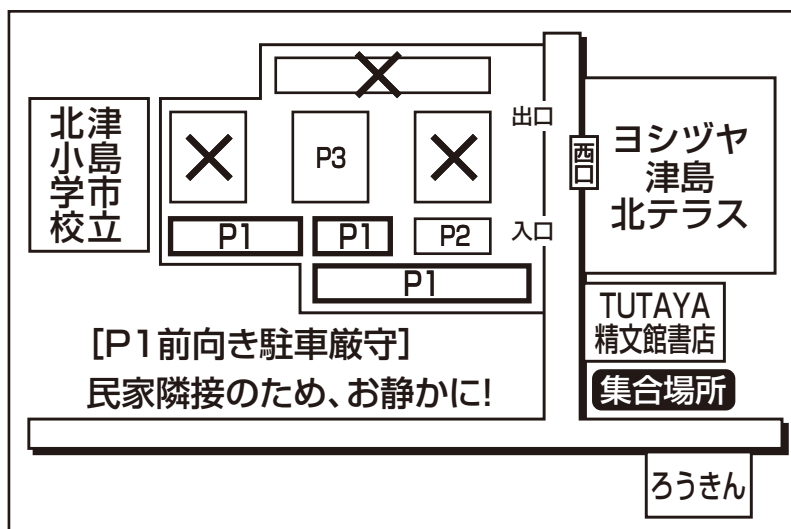

ドラゴンズバック乗車場所・案内図

ヨシツヤ津島北テラス

● 集合時間は最終日程表でご確認ください。

★ 駐車場利用のご案内 (予約制)

※ 完全予約制になります。予約のない方は、
駐車をお断りする場合がございます。

- ★ お車は指定した位置に必ず駐車してください。
- ★ 駐車場における事故・盗難 (車内の貴重品、その他積載物などを含む) 破損につきましては、名鉄観光バス、ヨシツヤは一切責任を負いませんのでご了承ください。

駐車場ご利用の詳細は事前に係員へお尋ねください。

【お客様へのご案内】

ヨシツヤ北テラス・TUTAYA精文館書店辺りでお待ちください。

お手洗いはございません。

旅行企画・実施

名鉄観光バス

当日緊急連絡先 ☎0586-72-8911

(一宮営業所)