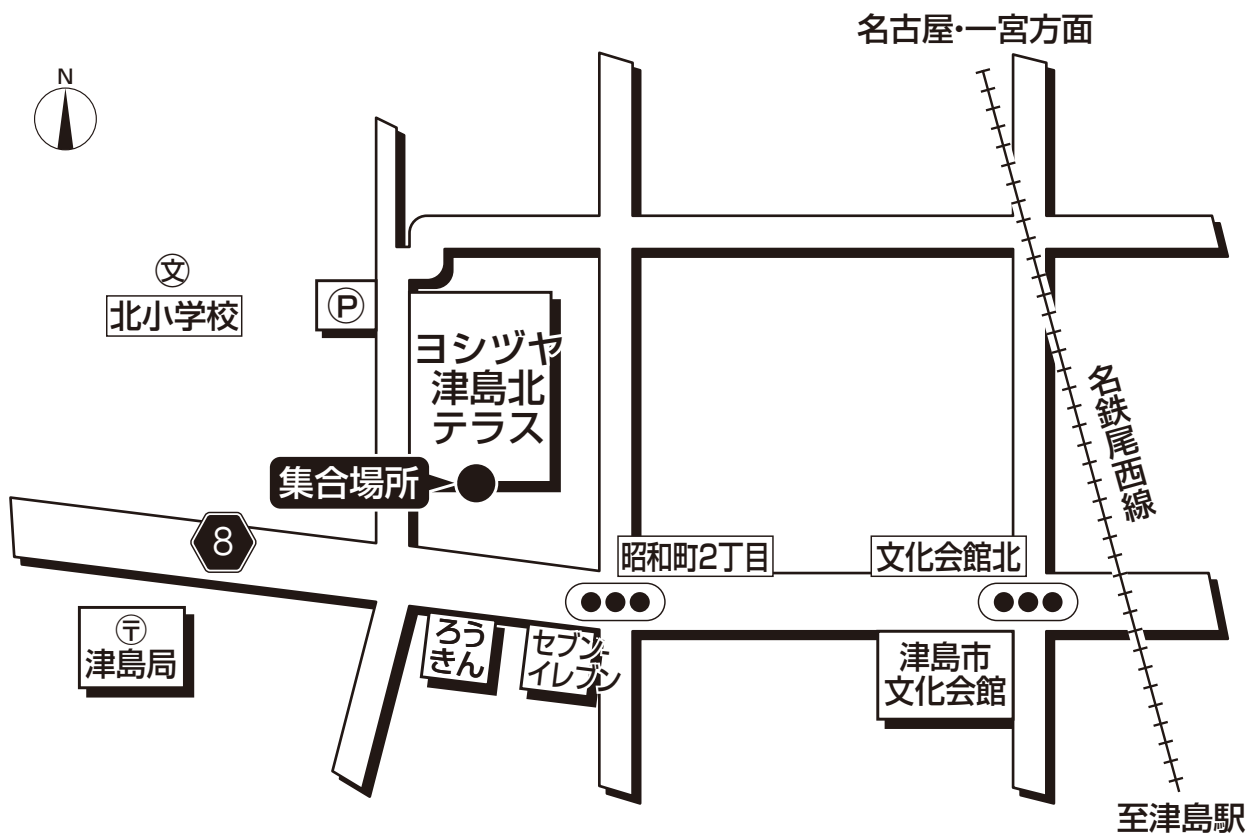

ドラゴンズバック乗車場所・案内図

ヨシツヤ津島北テラス

● 集合時間は最終日程表でご確認ください。

★ 駐車場利用のご案内 (予約制)

※ 完全予約制になります。予約のない方は、
駐車をお断りする場合がございます。

- ★ お車は指定した位置に必ず駐車してください。
- ★ 駐車場における事故・盗難 (車内の貴重品、その他積載物などを含む) 破損につきましては、名鉄観光バス、ヨシツヤは一切責任を負いませんのでご了承ください。

駐車場ご利用の詳細は事前に係員へお尋ねください。

【お客様へのご案内】

ヨシツヤ北テラス・TUTAYA精文館書店辺りでお待ちください。

お手洗いはございません。

旅行企画・実施

名鉄観光バス

当日緊急連絡先 ☎0586-72-8911

(一宮営業所)