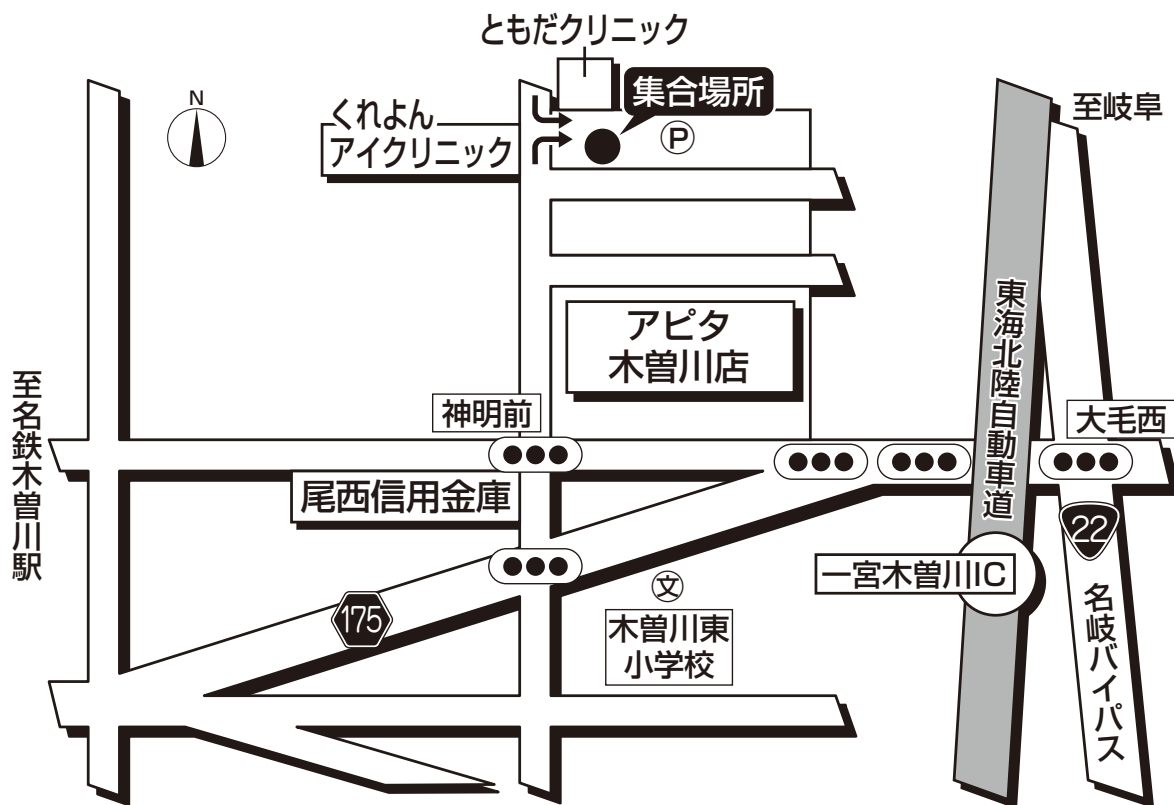

ドラゴンズバック乗車場所・案内図

アピタ木曽川店

● 集合時間は最終日程表でご確認ください。

★ 駐車場利用のご案内 (予約制)

※ 完全予約制になります。予約のない方は、
駐車をお断りする場合がございます。

- ★ お車は指定した位置に必ず駐車してください。
- ★ 駐車場における事故・盗難(車内の貴重品、その他積載物などを含む)破損につきましては、名鉄観光バス、アピタは一切責任を負いませんのでご了承ください。

駐車場ご利用の詳細は事前に係員へお尋ねください。

【お客様へのご案内】

アピタ木曽川店 北側駐車場でお待ちください。
お手洗いはございません。

旅行企画・実施

名鉄観光バス

当日緊急連絡先 ☎0586-72-8911

(一宮営業所)

お問い合わせ先 ☎052-365-1489 (ドラゴンズバックセンター) 10:00~17:00