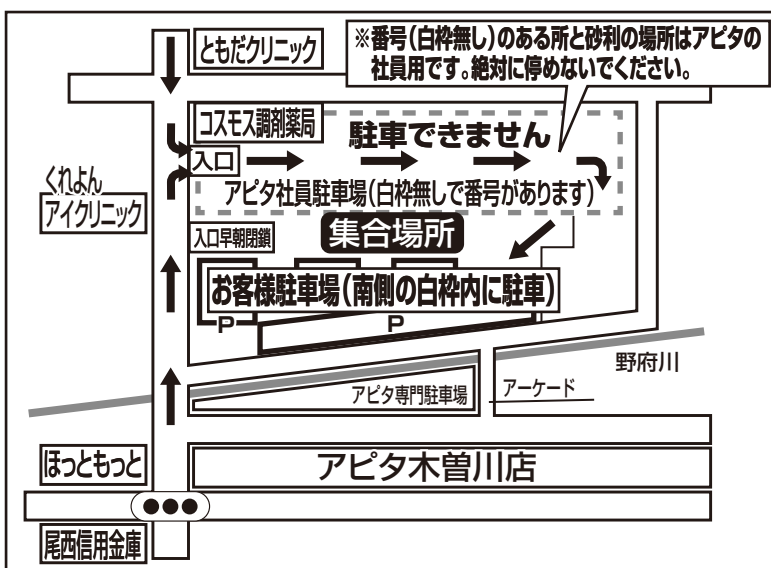

ドラゴンズバック乗車場所・案内図

アピタ木曽川店

● 集合時間は最終日程表でご確認ください。

★ 駐車場利用のご案内 (予約制)

※ 完全予約制になります。予約のない方は、
駐車をお断りする場合がございます。

- ★ お車は指定した位置に必ず駐車してください。
- ★ 駐車場における事故・盗難(車内の貴重品、その他積載物などを含む)破損につきましては、名鉄観光バス、アピタは一切責任を負いませんのでご了承ください。

駐車場ご利用の詳細は事前に係員へお尋ねください。

【お客様へのご案内】

アピタ木曽川店 北側駐車場でお待ちください。
お手洗いはございません。

旅行企画・実施

名鉄観光バス

当日緊急連絡先 ☎0586-72-8911

(一宮営業所)

お問い合わせ先 ☎052-365-1489 (ドラゴンズバックセンター) 10:00~17:00