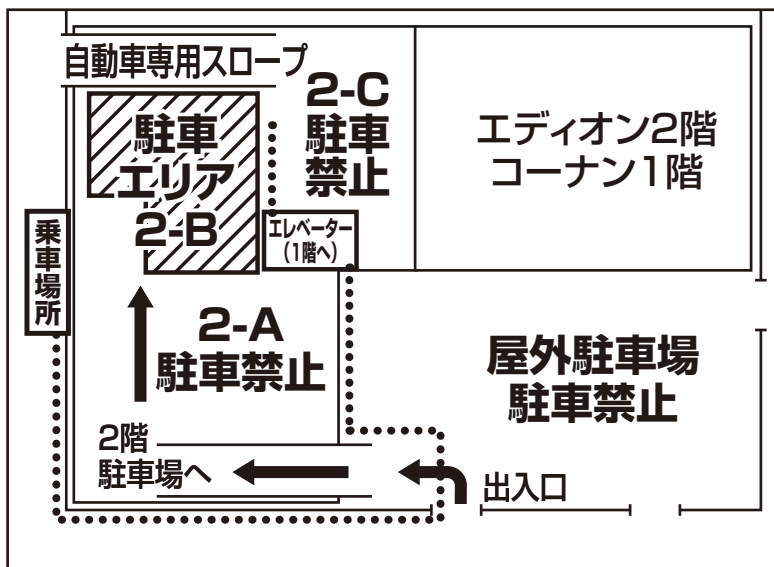

# ドラゴンズバック乗車場所・案内図

## マックスバリュ小牧堀の内店

● 集合時間は最終日程表でご確認ください。

### ★駐車場利用のご案内 (予約制)

- ① 立体駐車場2階の**2Bエリアに駐車**してください。【2-A2-Cは駐車禁止】
- ② バス集合場所へは店内(エレベーターで1階へ)を通り、歩道…の経路で移動してください。(※自動車専用スロープからの移動はご遠慮ください。)

★駐車場における事故・盗難(車内の貴重品、その他積載物などを含む)破損につきましては、名鉄観光バス、マックスバリュ、コーナンは一切責任を負いませんのでご了承ください。