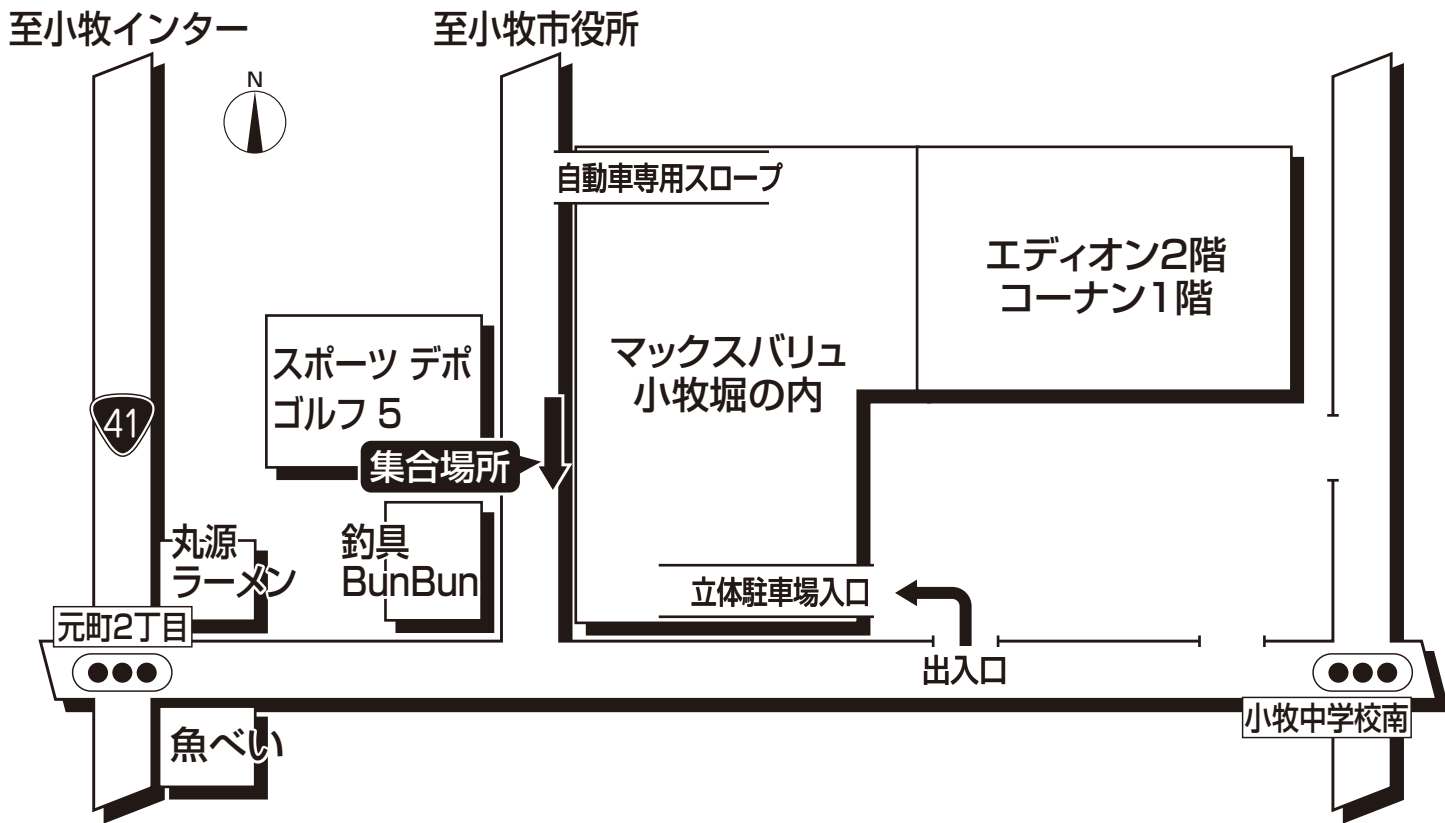

# ドラゴンズバック乗車場所・案内図

## マックスバリュ小牧堀の内店

● 集合時間は最終日程表でご確認ください。

### ★駐車場利用のご案内 (予約制)

- ① 立体駐車場2階の**2Bエリアに駐車**してください。【2-A2-Cは駐車禁止】
- ② バス集合場所へは店内(エレベーターで1階へ)を通り、歩道…の経路で移動してください。(※自動車専用スロープからの移動はご遠慮ください。)

★駐車場における事故・盗難(車内の貴重品、その他積載物などを含む)破損につきましては、名鉄観光バス、マックスバリュ、コーナンは一切責任を負いませんのでご了承ください。

駐車場ご利用の詳細は事前に係員へお尋ねください。